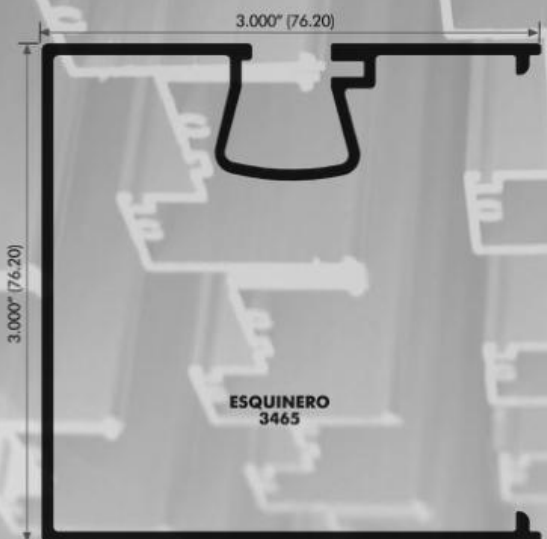

PUERTA Y VENTANA CORREDIZA 2" x 1-1/4"

PERFILES LIGEROS

VENTANA FIJA 2" x 1-1/4"

PUERTA Y VENTANA CORREDIZA 3" x 1-1/4"

PUERTA Y VENTANA CORREDIZA 3" X 1-1/4"

PUERTA Y VENTANA CORREDIZA 3" x 1-1/4"

DOUVENT

ALUMINIO - VIDRIO - HERRAJES

**PUERTA Y VENTANA CORREDIZA 3" X 1-1/4"
PERFILES LIGEROS**

PUERTA Y VENTANA CORREDIZA 3" x 1-1/4"

PERFILES LIGEROS

VENTANA FIJA
3" x 1-3/4"

VENTANA FIJA 3" X 1-3/4"

ALUMINIO - VIDRIO - HERRAJES

VENTANA FIJA 4" X 1-3/4"

VENTANA FIJA 4" x 1-3/4"

VENTANA FIJA 4 1/2" X 2"

VENTANA FIJA 4 1/2" x 2"

VENTANA FIJA 4 1/2" x 2"

CANCELES PARA BAÑOS

PUERTA BATIENTE 1 - 1/2"

PUERTA BATIENTE 1 - 3/4"

PUERTA BATIENTE 1 - 3/4"