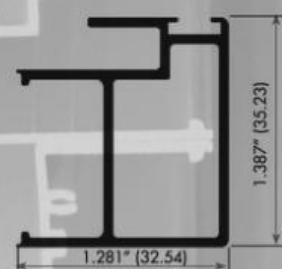

PUERTA Y VENTANA CORREDIZA 2" x 1-1/4"

PERFILES LIGEROS

VENTANA FIJA 2" x 1-1/4"

PUERTA Y VENTANA CORREDIZA 3" x 1-1/4"

PUERTA Y VENTANA CORREDIZA 3" X 1-1/4"

PUERTA Y VENTANA CORREDIZA 3" x 1-1/4"

DOUVENT

ALUMINIO - VIDRIO - HERRAJES

**PUERTA Y VENTANA CORREDIZA 3" X 1-1/4"
PERFILES LIGEROS**

PUERTA Y VENTANA CORREDIZA 3" x 1-1/4"

PERFILES LIGEROS

VENTANA FIJA
3" x 1-3/4"

VENTANA FIJA 3" X 1-3/4"

ALUMINIO - VIDRIO - HERRAJES

VENTANA FIJA 4" X 1-3/4"