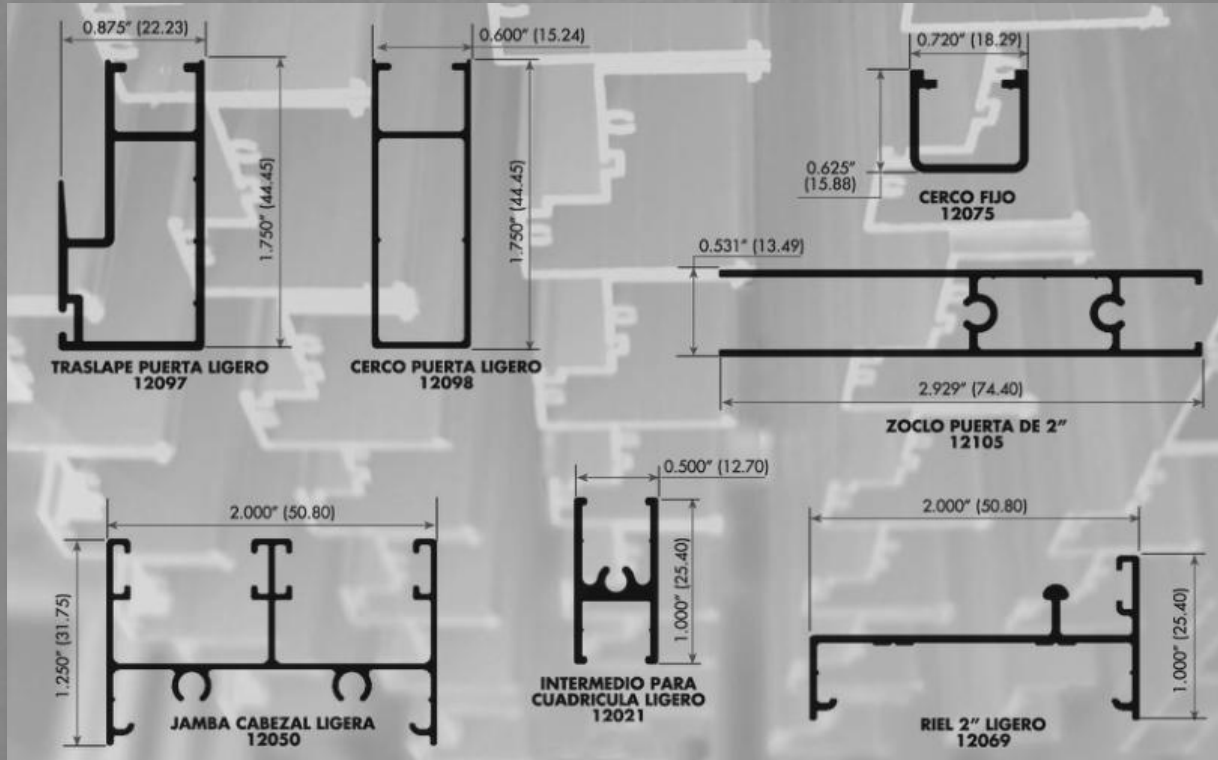

PERFILES ARQUITECTONICOS

CATALOGO

LINEA TRADICIONAL Y FACHADA INTEGRAL

www.vidalusa.com.mx

ALUMINIO - VIDRIO - HERRAJES

VENTANA CORREDIZA Y FIJA DE 1-1/2"

PUERTA Y VENTANA CORREDIZA 2" X 1-1/4"

**PUERTA Y VENTANA CORREDIZA
2" x 1-1/4"**

PUERTA Y VENTANA CORREDIZA 2" x 1-1/4"

PERFILES LIGEROS

VENTANA FIJA 2" x 1-1/4"

PUERTA Y VENTANA CORREDIZA 3" x 1-1/4"

PUERTA Y VENTANA CORREDIZA 3" X 1-1/4"

PUERTA Y VENTANA CORREDIZA 3" x 1-1/4"

DOUVENT

ALUMINIO - VIDRIO - HERRAJES

**PUERTA Y VENTANA CORREDIZA 3" X 1-1/4"
PERFILES LIGEROS**

PUERTA Y VENTANA CORREDIZA 3" x 1-1/4"

PERFILES LIGEROS

VENTANA FIJA
3" x 1-3/4"

VENTANA FIJA 3" X 1-3/4"

ALUMINIO - VIDRIO - HERRAJES

VENTANA FIJA 4" X 1-3/4"