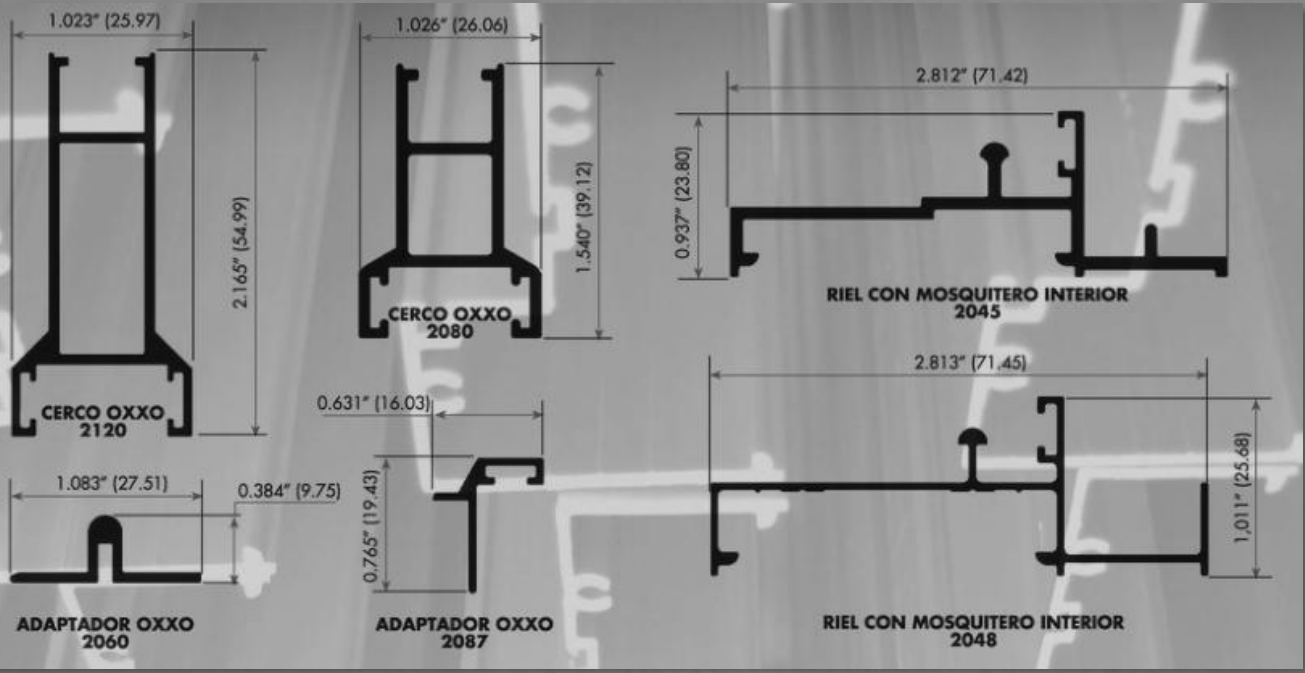

PERFILES ARQUITECTONICOS

CATALOGO

LINEA TRADICIONAL Y FACHADA INTEGRAL

www.vidalusa.com.mx

ALUMINIO - VIDRIO - HERRAJES

VENTANA CORREDIZA Y FIJA DE 1-1/2"

PUERTA Y VENTANA CORREDIZA 2" X 1-1/4"

**PUERTA Y VENTANA CORREDIZA
2" x 1-1/4"**

PUERTA Y VENTANA CORREDIZA 2" x 1-1/4"

PERFILES LIGEROS

VENTANA FIJA 2" x 1-1/4"

PUERTA Y VENTANA CORREDIZA 3" x 1-1/4"

PUERTA Y VENTANA CORREDIZA 3" X 1-1/4"

PUERTA Y VENTANA CORREDIZA 3" x 1-1/4"

DOUVENT

ALUMINIO - VIDRIO - HERRAJES

**PUERTA Y VENTANA CORREDIZA 3" X 1-1/4"
PERFILES LIGEROS**

PUERTA Y VENTANA CORREDIZA 3" x 1-1/4"

PERFILES LIGEROS

VENTANA FIJA
3" x 1-3/4"

VENTANA FIJA 3" X 1-3/4"

ALUMINIO - VIDRIO - HERRAJES

VENTANA FIJA 4" X 1-3/4"