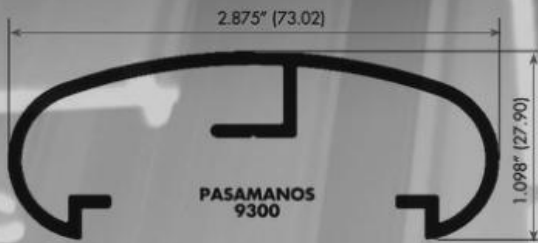

PASAMANOS Y ZOCLOS