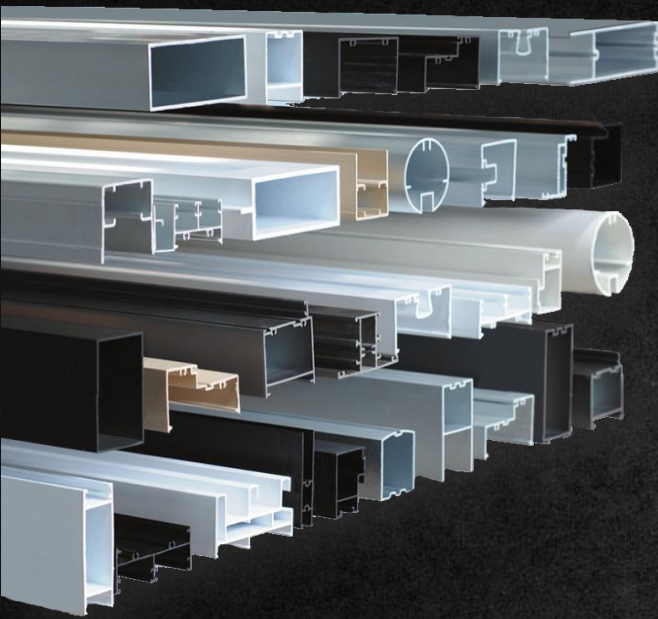

PERFILES ARQUITECTONICOS

CATALOGO

LINEA TRADICIONAL Y FACHADA INTEGRAL

www.vidalusa.com.mx

ALUMINIO - VIDRIO - HERRAJES

VENTANA CORREDIZA Y FIJA DE 1-1/2"

PUERTA Y VENTANA CORREDIZA 2" X 1-1/4"

**PUERTA Y VENTANA CORREDIZA
2" x 1-1/4"**

PUERTA Y VENTANA CORREDIZA 2" x 1-1/4"

PERFILES LIGEROS

VENTANA FIJA 2" x 1-1/4"

PUERTA Y VENTANA CORREDIZA 3" x 1-1/4"

PUERTA Y VENTANA CORREDIZA 3" X 1-1/4"

PUERTA Y VENTANA CORREDIZA 3" x 1-1/4"

DOUVENT

ALUMINIO - VIDRIO - HERRAJES

**PUERTA Y VENTANA CORREDIZA 3" X 1-1/4"
PERFILES LIGEROS**

PUERTA Y VENTANA CORREDIZA 3" x 1-1/4"

PERFILES LIGEROS

VENTANA FIJA
3" x 1-3/4"

VENTANA FIJA 3" X 1-3/4"

ALUMINIO - VIDRIO - HERRAJES

VENTANA FIJA 4" X 1-3/4"

VENTANA FIJA 4" x 1-3/4"

VENTANA FIJA 4 1/2" X 2"

VENTANA FIJA 4 1/2" x 2"

VENTANA FIJA 4 1/2" x 2"

CANCELES PARA BAÑOS

PUERTA BATIENTE 1 - 1/2"

PUERTA BATIENTE 1 - 3/4"

PUERTA BATIENTE 1 - 3/4"