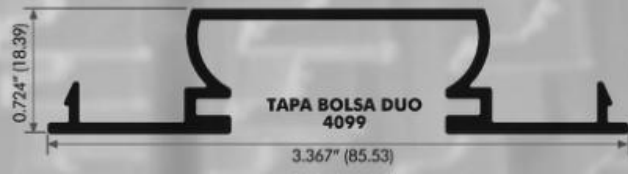

PUERTA Y VENTANA CORREDIZA 2" x 1-1/4"

PERFILES LIGEROS

VENTANA FIJA 2" x 1-1/4"

PUERTA Y VENTANA CORREDIZA 3" x 1-1/4"

PUERTA Y VENTANA CORREDIZA 3" X 1-1/4"

PUERTA Y VENTANA CORREDIZA 3" x 1-1/4"

DOUVENT

ALUMINIO - VIDRIO - HERRAJES

**PUERTA Y VENTANA CORREDIZA 3" X 1-1/4"
PERFILES LIGEROS**

PUERTA Y VENTANA CORREDIZA 3" x 1-1/4"

PERFILES LIGEROS

VENTANA FIJA
3" x 1-3/4"

VENTANA FIJA 3" X 1-3/4"

ALUMINIO - VIDRIO - HERRAJES

VENTANA FIJA 4" X 1-3/4"