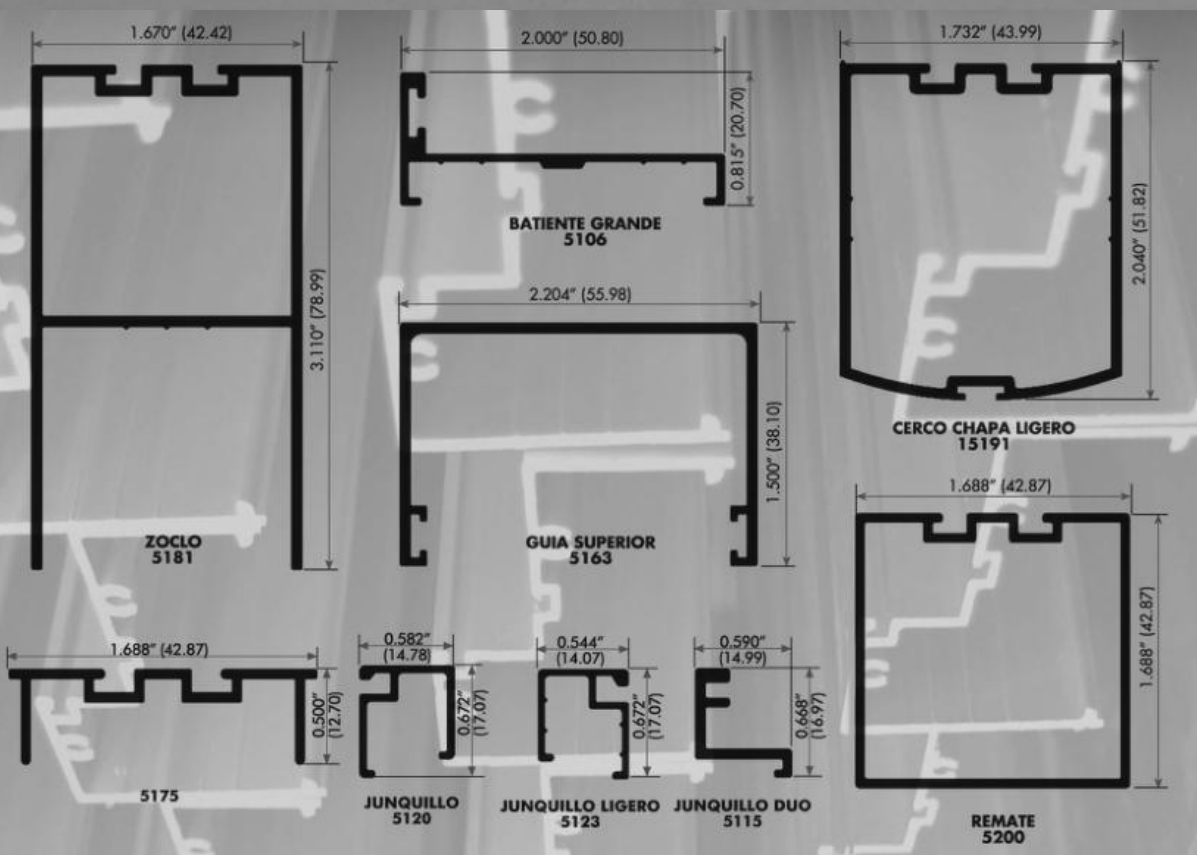

PERFILES ARQUITECTONICOS

CATALOGO

LINEA TRADICIONAL Y FACHADA INTEGRAL

www.vidalusa.com.mx

ALUMINIO - VIDRIO - HERRAJES

VENTANA CORREDIZA Y FIJA DE 1-1/2"

PUERTA Y VENTANA CORREDIZA 2" X 1-1/4"

**PUERTA Y VENTANA CORREDIZA
2" x 1-1/4"**

PUERTA Y VENTANA CORREDIZA 2" x 1-1/4"

PERFILES LIGEROS

VENTANA FIJA 2" x 1-1/4"

PUERTA Y VENTANA CORREDIZA 3" x 1-1/4"

PUERTA Y VENTANA CORREDIZA 3" X 1-1/4"

PUERTA Y VENTANA CORREDIZA 3" x 1-1/4"

DOUVENT

ALUMINIO - VIDRIO - HERRAJES

**PUERTA Y VENTANA CORREDIZA 3" X 1-1/4"
PERFILES LIGEROS**

PUERTA Y VENTANA CORREDIZA 3" x 1-1/4"

PERFILES LIGEROS

VENTANA FIJA
3" x 1-3/4"

VENTANA FIJA 3" X 1-3/4"

ALUMINIO - VIDRIO - HERRAJES

VENTANA FIJA 4" X 1-3/4"

VENTANA FIJA 4" x 1-3/4"

VENTANA FIJA 4 1/2" X 2"

VENTANA FIJA 4 1/2" x 2"

VENTANA FIJA 4 1/2" x 2"

CANCELES PARA BAÑOS

PUERTA BATIENTE 1 - 1/2"

PUERTA BATIENTE 1 - 3/4"

PUERTA BATIENTE 1 - 3/4"