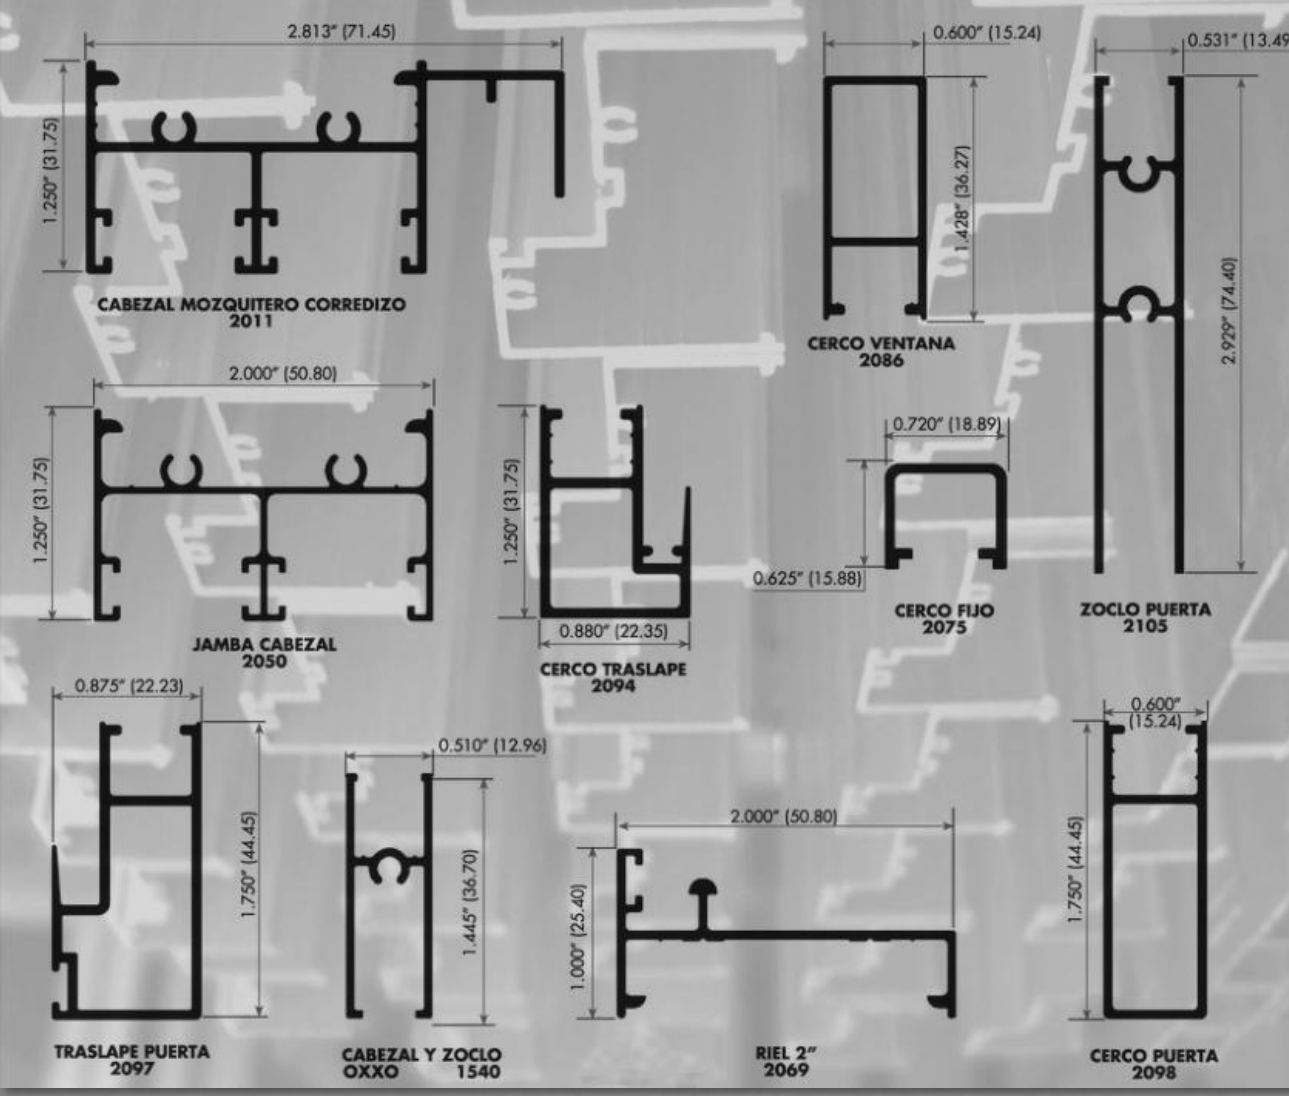

PERFILES ARQUITECTONICOS

CATALOGO

LINEA TRADICIONAL Y FACHADA INTEGRAL

www.vidalusa.com.mx

ALUMINIO - VIDRIO - HERRAJES

VENTANA CORREDIZA Y FIJA DE 1-1/2"

PUERTA Y VENTANA CORREDIZA 2" X 1-1/4"

**PUERTA Y VENTANA CORREDIZA
2" x 1-1/4"**

PUERTA Y VENTANA CORREDIZA 2" x 1-1/4"

PERFILES LIGEROS

VENTANA FIJA 2" x 1-1/4"

PUERTA Y VENTANA CORREDIZA 3" x 1-1/4"

PUERTA Y VENTANA CORREDIZA 3" X 1-1/4"

PUERTA Y VENTANA CORREDIZA 3" x 1-1/4"

DOUVENT

ALUMINIO - VIDRIO - HERRAJES

**PUERTA Y VENTANA CORREDIZA 3" X 1-1/4"
PERFILES LIGEROS**

PUERTA Y VENTANA CORREDIZA 3" x 1-1/4"

PERFILES LIGEROS

VENTANA FIJA
3" x 1-3/4"

VENTANA FIJA 3" X 1-3/4"

ALUMINIO - VIDRIO - HERRAJES

VENTANA FIJA 4" X 1-3/4"

VENTANA FIJA 4" x 1-3/4"

VENTANA FIJA 4 1/2" X 2"

VENTANA FIJA 4 1/2" x 2"

VENTANA FIJA 4 1/2" x 2"

CANCELES PARA BAÑOS

PUERTA BATIENTE 1 - 1/2"

PUERTA BATIENTE 1 - 3/4"

PUERTA BATIENTE 1 - 3/4"