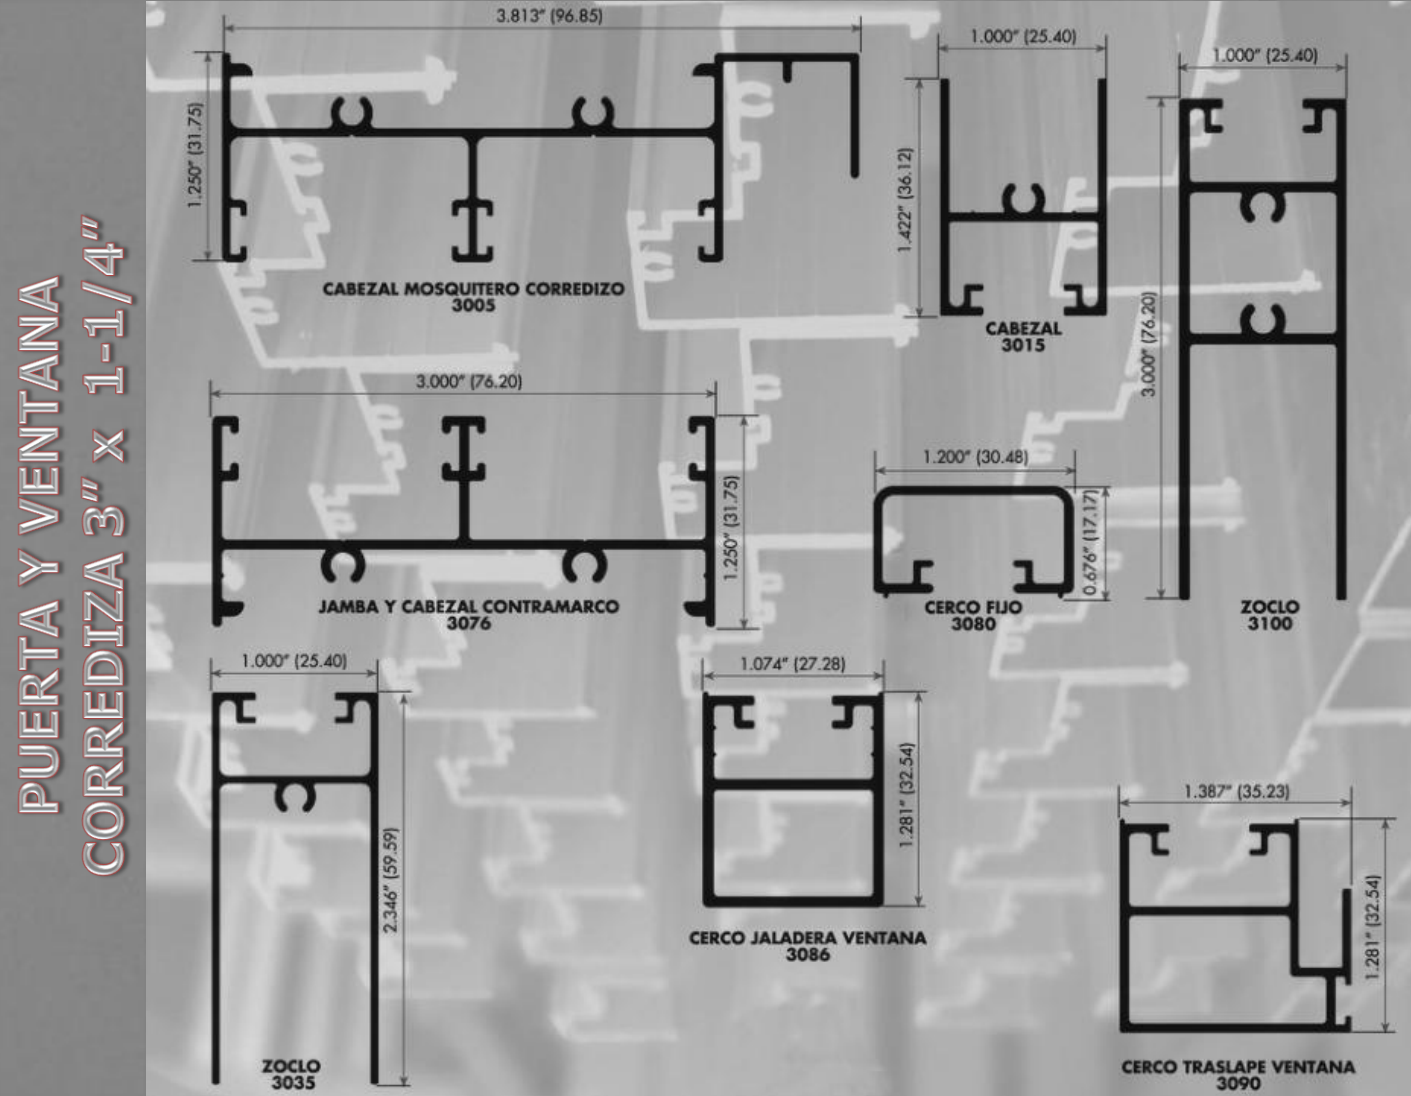

PERFILES ARQUITECTONICOS

CATALOGO

LINEA TRADICIONAL Y FACHADA INTEGRAL

www.vidalusa.com.mx

ALUMINIO - VIDRIO - HERRAJES

VENTANA CORREDIZA Y FIJA DE 1-1/2"

PUERTA Y VENTANA CORREDIZA 2" X 1-1/4"

**PUERTA Y VENTANA CORREDIZA
2" x 1-1/4"**

PUERTA Y VENTANA CORREDIZA 2" x 1-1/4"

PERFILES LIGEROS

VENTANA FIJA 2" x 1-1/4"

PUERTA Y VENTANA CORREDIZA 3" x 1-1/4"

PUERTA Y VENTANA CORREDIZA 3" X 1-1/4"

PUERTA Y VENTANA CORREDIZA 3" x 1-1/4"

DOUVENT

ALUMINIO - VIDRIO - HERRAJES

**PUERTA Y VENTANA CORREDIZA 3" X 1-1/4"
PERFILES LIGEROS**

PUERTA Y VENTANA CORREDIZA 3" x 1-1/4"

PERFILES LIGEROS

VENTANA FIJA
3" x 1-3/4"

VENTANA FIJA 3" X 1-3/4"

ALUMINIO - VIDRIO - HERRAJES

VENTANA FIJA 4" X 1-3/4"