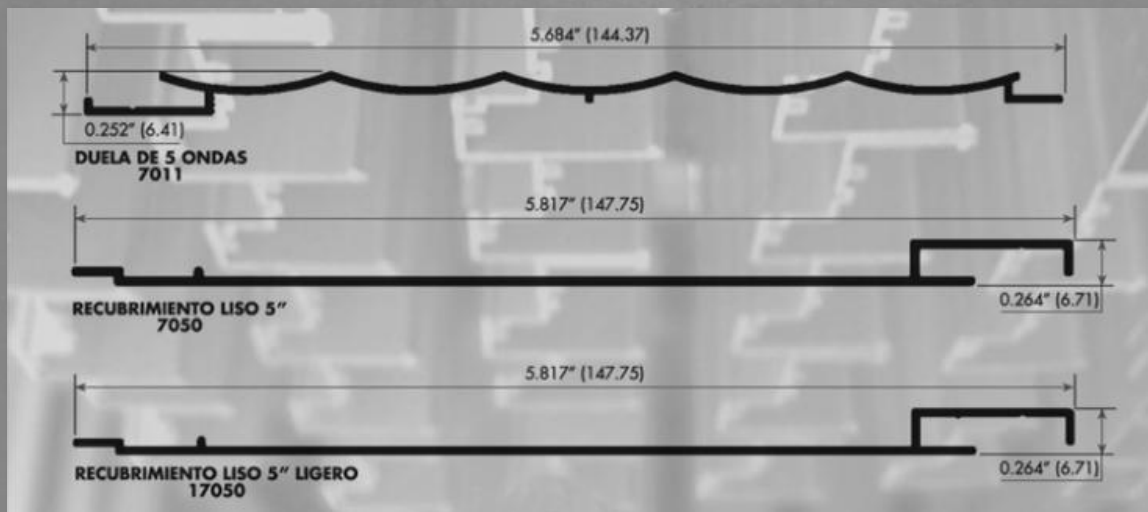

PUERTA BATIENTE 1 - 3/4"

DUELAS