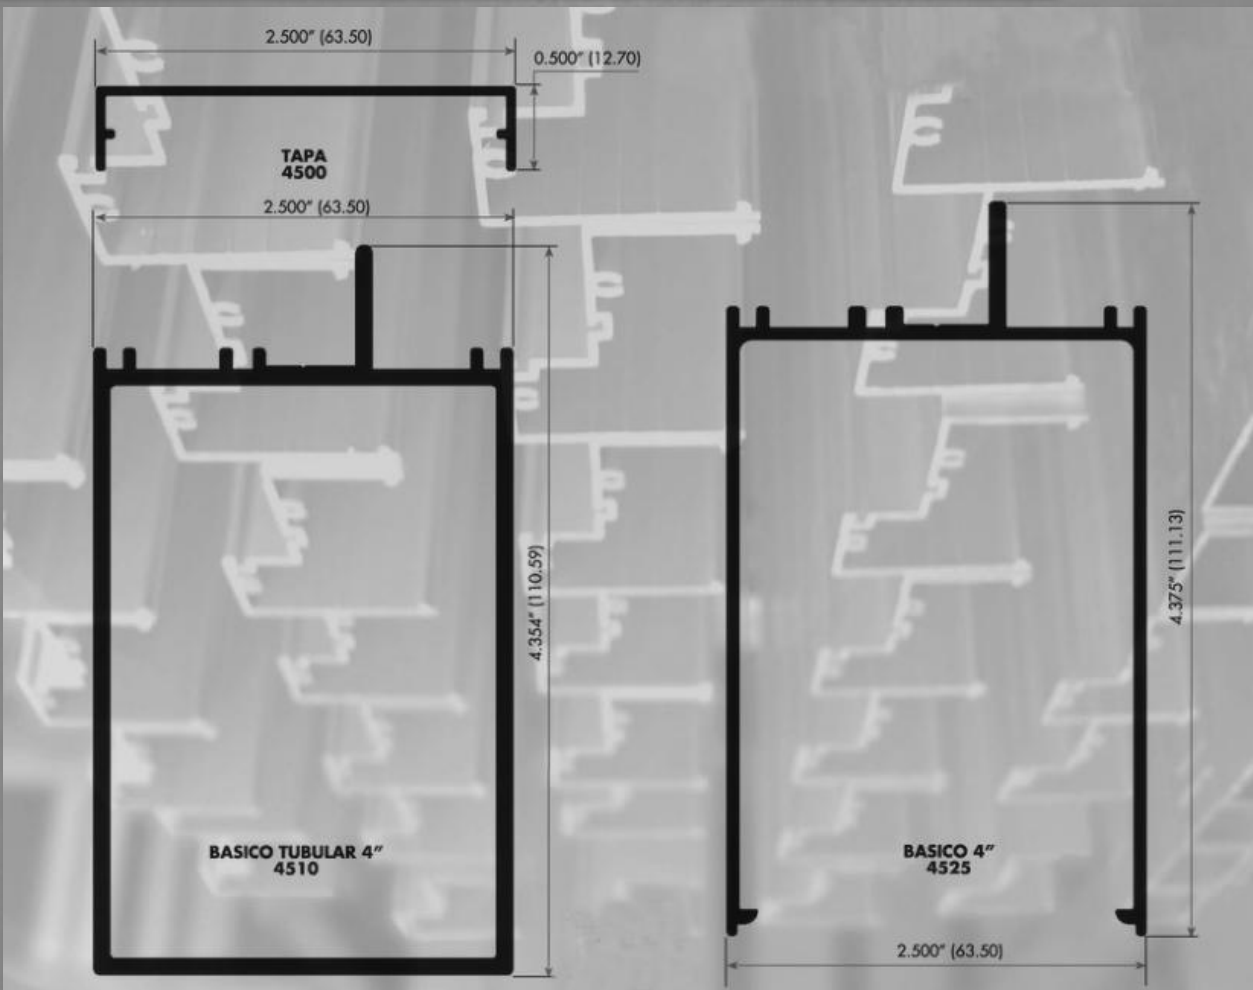

PUERTA Y VENTANA CORREDIZA 2" x 1-1/4"

PERFILES LIGEROS

VENTANA FIJA 2" x 1-1/4"

PUERTA Y VENTANA CORREDIZA 3" x 1-1/4"

PUERTA Y VENTANA CORREDIZA 3" X 1-1/4"

PUERTA Y VENTANA CORREDIZA 3" x 1-1/4"

DOUVENT

ALUMINIO - VIDRIO - HERRAJES

**PUERTA Y VENTANA CORREDIZA 3" X 1-1/4"
PERFILES LIGEROS**

PUERTA Y VENTANA CORREDIZA 3" x 1-1/4"

PERFILES LIGEROS

VENTANA FIJA
3" x 1-3/4"

VENTANA FIJA 3" X 1-3/4"

ALUMINIO - VIDRIO - HERRAJES

VENTANA FIJA 4" X 1-3/4"

VENTANA FIJA 4" x 1-3/4"

VENTANA FIJA 4 1/2" X 2"

VENTANA FIJA 4 1/2" x 2"

VENTANA FIJA 4 1/2" x 2"

CANCELES PARA BAÑOS

PUERTA BATIENTE 1 - 1/2"

PUERTA BATIENTE 1 - 3/4"

PUERTA BATIENTE 1 - 3/4"

DUELAS

PASAMANOS Y ZOCLOS

PASAMANOS Y ZOCLOS

BATIENES

RIBETES

FACHADA INTEGRAL LINEA 1

ALUMINIO - VIDRIO - HERRAJES

www.vidalusa.com.mx