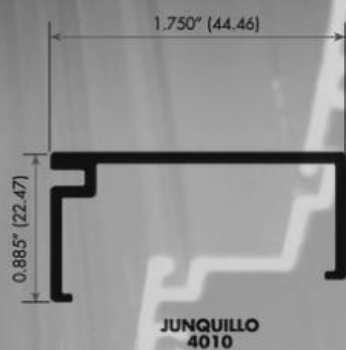

PUERTA Y VENTANA CORREDIZA 2" x 1-1/4"

PERFILES LIGEROS

VENTANA FIJA 2" x 1-1/4"

PUERTA Y VENTANA CORREDIZA 3" x 1-1/4"

PUERTA Y VENTANA CORREDIZA 3" X 1-1/4"

PUERTA Y VENTANA CORREDIZA 3" x 1-1/4"

DOUVENT

ALUMINIO - VIDRIO - HERRAJES

**PUERTA Y VENTANA CORREDIZA 3" X 1-1/4"
PERFILES LIGEROS**

PUERTA Y VENTANA CORREDIZA 3" x 1-1/4"

PERFILES LIGEROS

VENTANA FIJA
3" x 1-3/4"

VENTANA FIJA 3" X 1-3/4"

ALUMINIO - VIDRIO - HERRAJES

VENTANA FIJA 4" X 1-3/4"