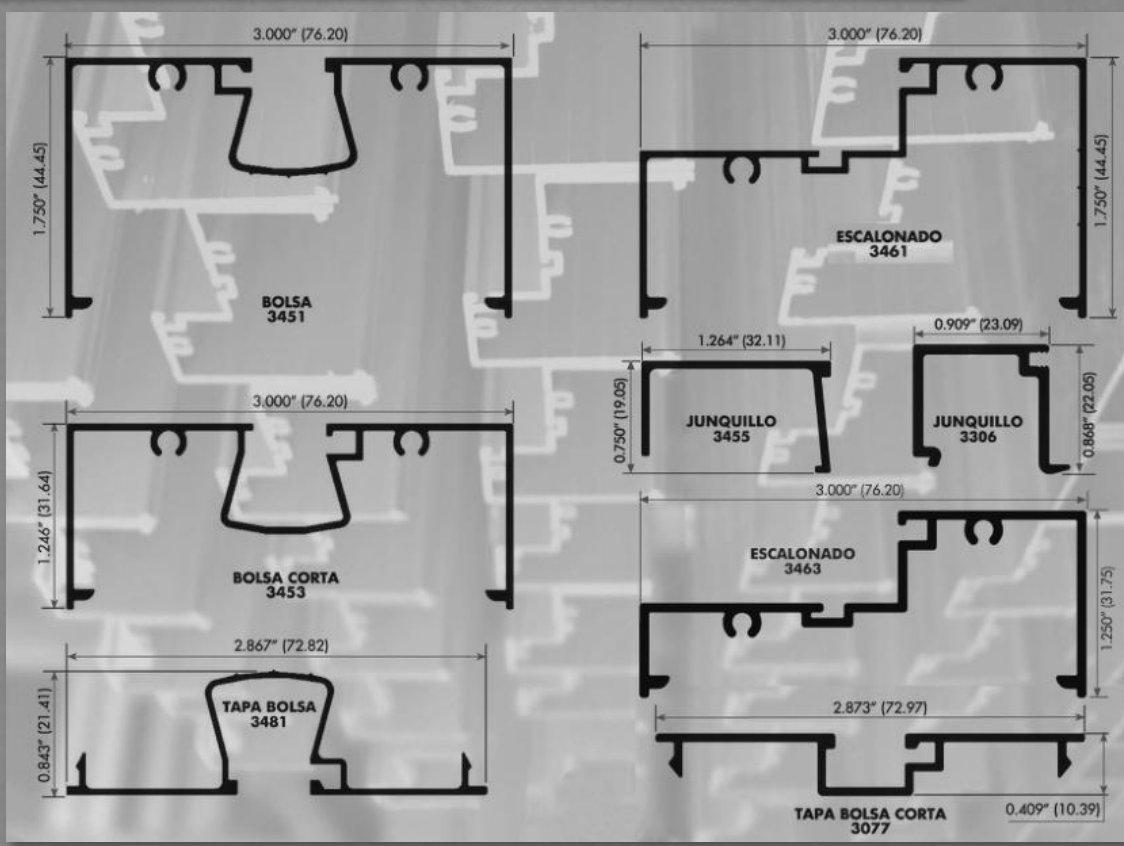

PUERTA Y VENTANA CORREDIZA 2" x 1-1/4"

PERFILES LIGEROS

VENTANA FIJA 2" x 1-1/4"

PUERTA Y VENTANA CORREDIZA 3" x 1-1/4"

PUERTA Y VENTANA CORREDIZA 3" X 1-1/4"

PUERTA Y VENTANA CORREDIZA 3" x 1-1/4"

DOUVENT

ALUMINIO - VIDRIO - HERRAJES

**PUERTA Y VENTANA CORREDIZA 3" X 1-1/4"
PERFILES LIGEROS**

PUERTA Y VENTANA CORREDIZA 3" x 1-1/4"

PERFILES LIGEROS

VENTANA FIJA
3" x 1-3/4"

VENTANA FIJA 3" X 1-3/4"

ALUMINIO - VIDRIO - HERRAJES

VENTANA FIJA 4" X 1-3/4"

VENTANA FIJA 4" x 1-3/4"

VENTANA FIJA 4 1/2" X 2"

VENTANA FIJA 4 1/2" x 2"

VENTANA FIJA 4 1/2" x 2"

CANCELES PARA BAÑOS

PUERTA BATIENTE 1 - 1/2"

PUERTA BATIENTE 1 - 3/4"

PUERTA BATIENTE 1 - 3/4"