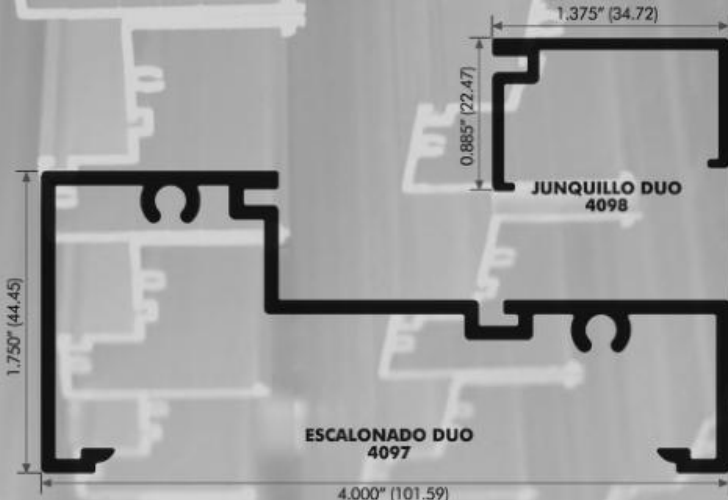

PUERTA Y VENTANA CORREDIZA 2" x 1-1/4"

PERFILES LIGEROS

VENTANA FIJA 2" x 1-1/4"

PUERTA Y VENTANA CORREDIZA 3" x 1-1/4"

PUERTA Y VENTANA CORREDIZA 3" X 1-1/4"

PUERTA Y VENTANA CORREDIZA 3" x 1-1/4"

DOUVENT

ALUMINIO - VIDRIO - HERRAJES

**PUERTA Y VENTANA CORREDIZA 3" X 1-1/4"
PERFILES LIGEROS**

PUERTA Y VENTANA CORREDIZA 3" x 1-1/4"

PERFILES LIGEROS

VENTANA FIJA
3" x 1-3/4"

VENTANA FIJA 3" X 1-3/4"

ALUMINIO - VIDRIO - HERRAJES

VENTANA FIJA 4" X 1-3/4"

VENTANA FIJA 4" x 1-3/4"

VENTANA FIJA 4 1/2" X 2"

VENTANA FIJA 4 1/2" x 2"

VENTANA FIJA 4 1/2" x 2"

CANCELES PARA BAÑOS

PUERTA BATIENTE 1 - 1/2"

PUERTA BATIENTE 1 - 3/4"

PUERTA BATIENTE 1 - 3/4"