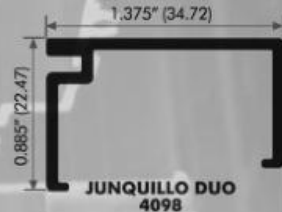

PUERTA Y VENTANA CORREDIZA 2" x 1-1/4"

PERFILES LIGEROS

VENTANA FIJA 2" x 1-1/4"

PUERTA Y VENTANA CORREDIZA 3" x 1-1/4"

PUERTA Y VENTANA CORREDIZA 3" X 1-1/4"

PUERTA Y VENTANA CORREDIZA 3" x 1-1/4"

DOUVENT

ALUMINIO - VIDRIO - HERRAJES

**PUERTA Y VENTANA CORREDIZA 3" X 1-1/4"
PERFILES LIGEROS**

PUERTA Y VENTANA CORREDIZA 3" x 1-1/4"

PERFILES LIGEROS

VENTANA FIJA
3" x 1-3/4"

VENTANA FIJA 3" X 1-3/4"

ALUMINIO - VIDRIO - HERRAJES

VENTANA FIJA 4" X 1-3/4"