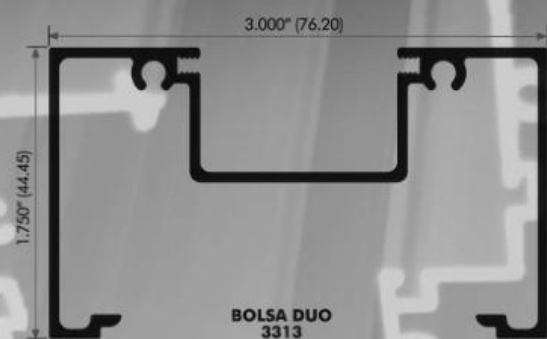

PUERTA Y VENTANA CORREDIZA 2" x 1-1/4"

PERFILES LIGEROS

VENTANA FIJA 2" x 1-1/4"

PUERTA Y VENTANA CORREDIZA 3" x 1-1/4"

PUERTA Y VENTANA CORREDIZA 3" X 1-1/4"

PUERTA Y VENTANA CORREDIZA 3" x 1-1/4"

DOUVENT

ALUMINIO - VIDRIO - HERRAJES

**PUERTA Y VENTANA CORREDIZA 3" X 1-1/4"
PERFILES LIGEROS**

PUERTA Y VENTANA CORREDIZA 3" x 1-1/4"

PERFILES LIGEROS

VENTANA FIJA
3" x 1-3/4"

VENTANA FIJA 3" X 1-3/4"

ALUMINIO - VIDRIO - HERRAJES

VENTANA FIJA 4" X 1-3/4"

VENTANA FIJA 4" x 1-3/4"

VENTANA FIJA 4 1/2" X 2"

VENTANA FIJA 4 1/2" x 2"

VENTANA FIJA 4 1/2" x 2"

CANCELES PARA BAÑOS

PUERTA BATIENTE 1 - 1/2"

PUERTA BATIENTE 1 - 3/4"

PUERTA BATIENTE 1 - 3/4"