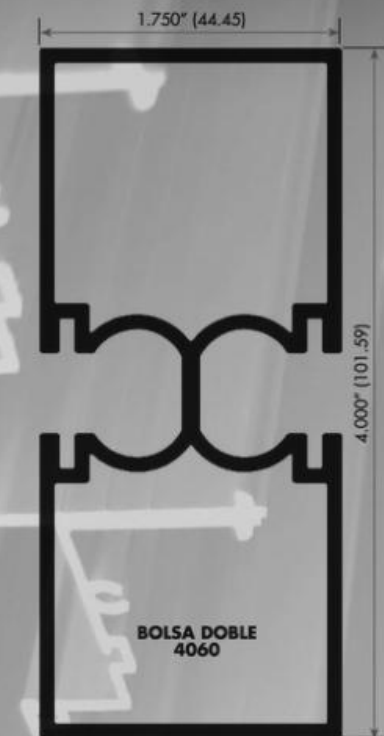

PERFILES ARQUITECTONICOS

CATALOGO

LINEA TRADICIONAL Y FACHADA INTEGRAL

www.vidalusa.com.mx

ALUMINIO - VIDRIO - HERRAJES

VENTANA CORREDIZA Y FIJA DE 1-1/2"

PUERTA Y VENTANA CORREDIZA 2" X 1-1/4"

**PUERTA Y VENTANA CORREDIZA
2" x 1-1/4"**

PUERTA Y VENTANA CORREDIZA 2" x 1-1/4"

PERFILES LIGEROS

VENTANA FIJA 2" x 1-1/4"

PUERTA Y VENTANA CORREDIZA 3" x 1-1/4"

PUERTA Y VENTANA CORREDIZA 3" X 1-1/4"

PUERTA Y VENTANA CORREDIZA 3" x 1-1/4"

DOUVENT

ALUMINIO - VIDRIO - HERRAJES

**PUERTA Y VENTANA CORREDIZA 3" X 1-1/4"
PERFILES LIGEROS**

PUERTA Y VENTANA CORREDIZA 3" x 1-1/4"

PERFILES LIGEROS

VENTANA FIJA
3" x 1-3/4"

VENTANA FIJA 3" X 1-3/4"

ALUMINIO - VIDRIO - HERRAJES

VENTANA FIJA 4" X 1-3/4"

VENTANA FIJA 4" x 1-3/4"

VENTANA FIJA 4 1/2" X 2"

VENTANA FIJA 4 1/2" x 2"

VENTANA FIJA 4 1/2" x 2"

CANCELES PARA BAÑOS

PUERTA BATIENTE 1 - 1/2"

PUERTA BATIENTE 1 - 3/4"

PUERTA BATIENTE 1 - 3/4"