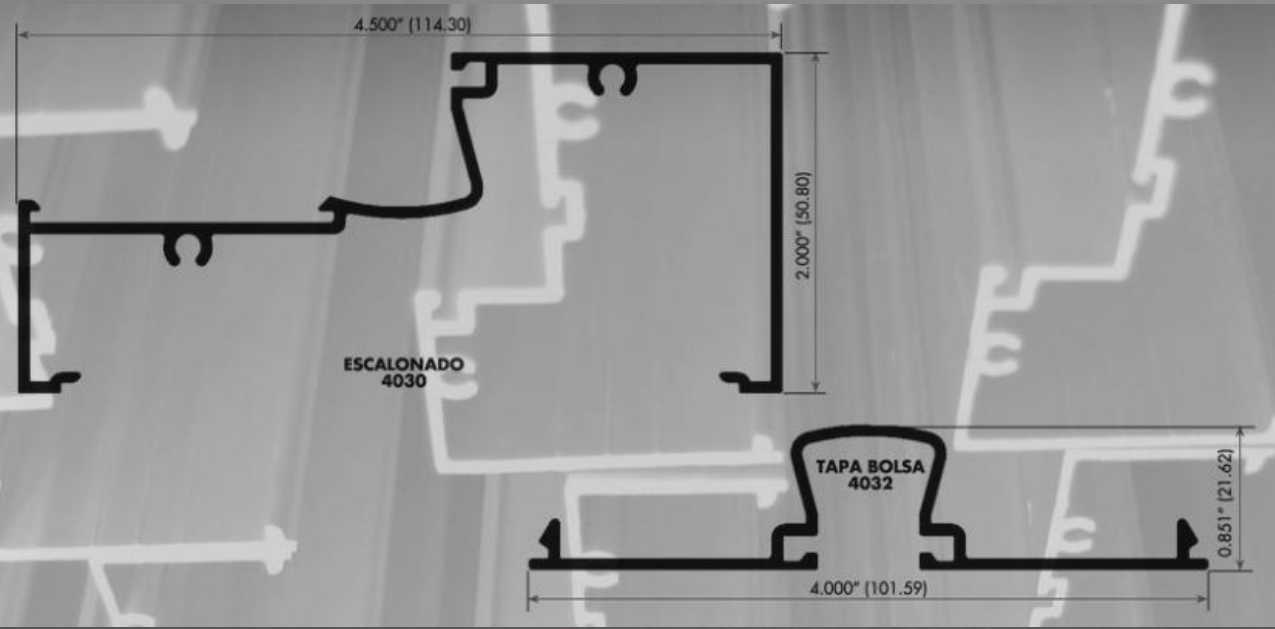

**PUERTA Y VENTANA CORREDIZA 3" X 1-1/4"
PERFILES LIGEROS**

PUERTA Y VENTANA CORREDIZA 3" x 1-1/4"

PERFILES LIGEROS

VENTANA FIJA
3" x 1-3/4"

VENTANA FIJA 3" X 1-3/4"

ALUMINIO - VIDRIO - HERRAJES

VENTANA FIJA 4" X 1-3/4"

VENTANA FIJA 4" x 1-3/4"

VENTANA FIJA 4 1/2" X 2"

VENTANA FIJA 4 1/2" x 2"

VENTANA FIJA 4 1/2" x 2"

CANCELES PARA BAÑOS

PUERTA BATIENTE 1 - 1/2"

PUERTA BATIENTE 1 - 3/4"

PUERTA BATIENTE 1 - 3/4"