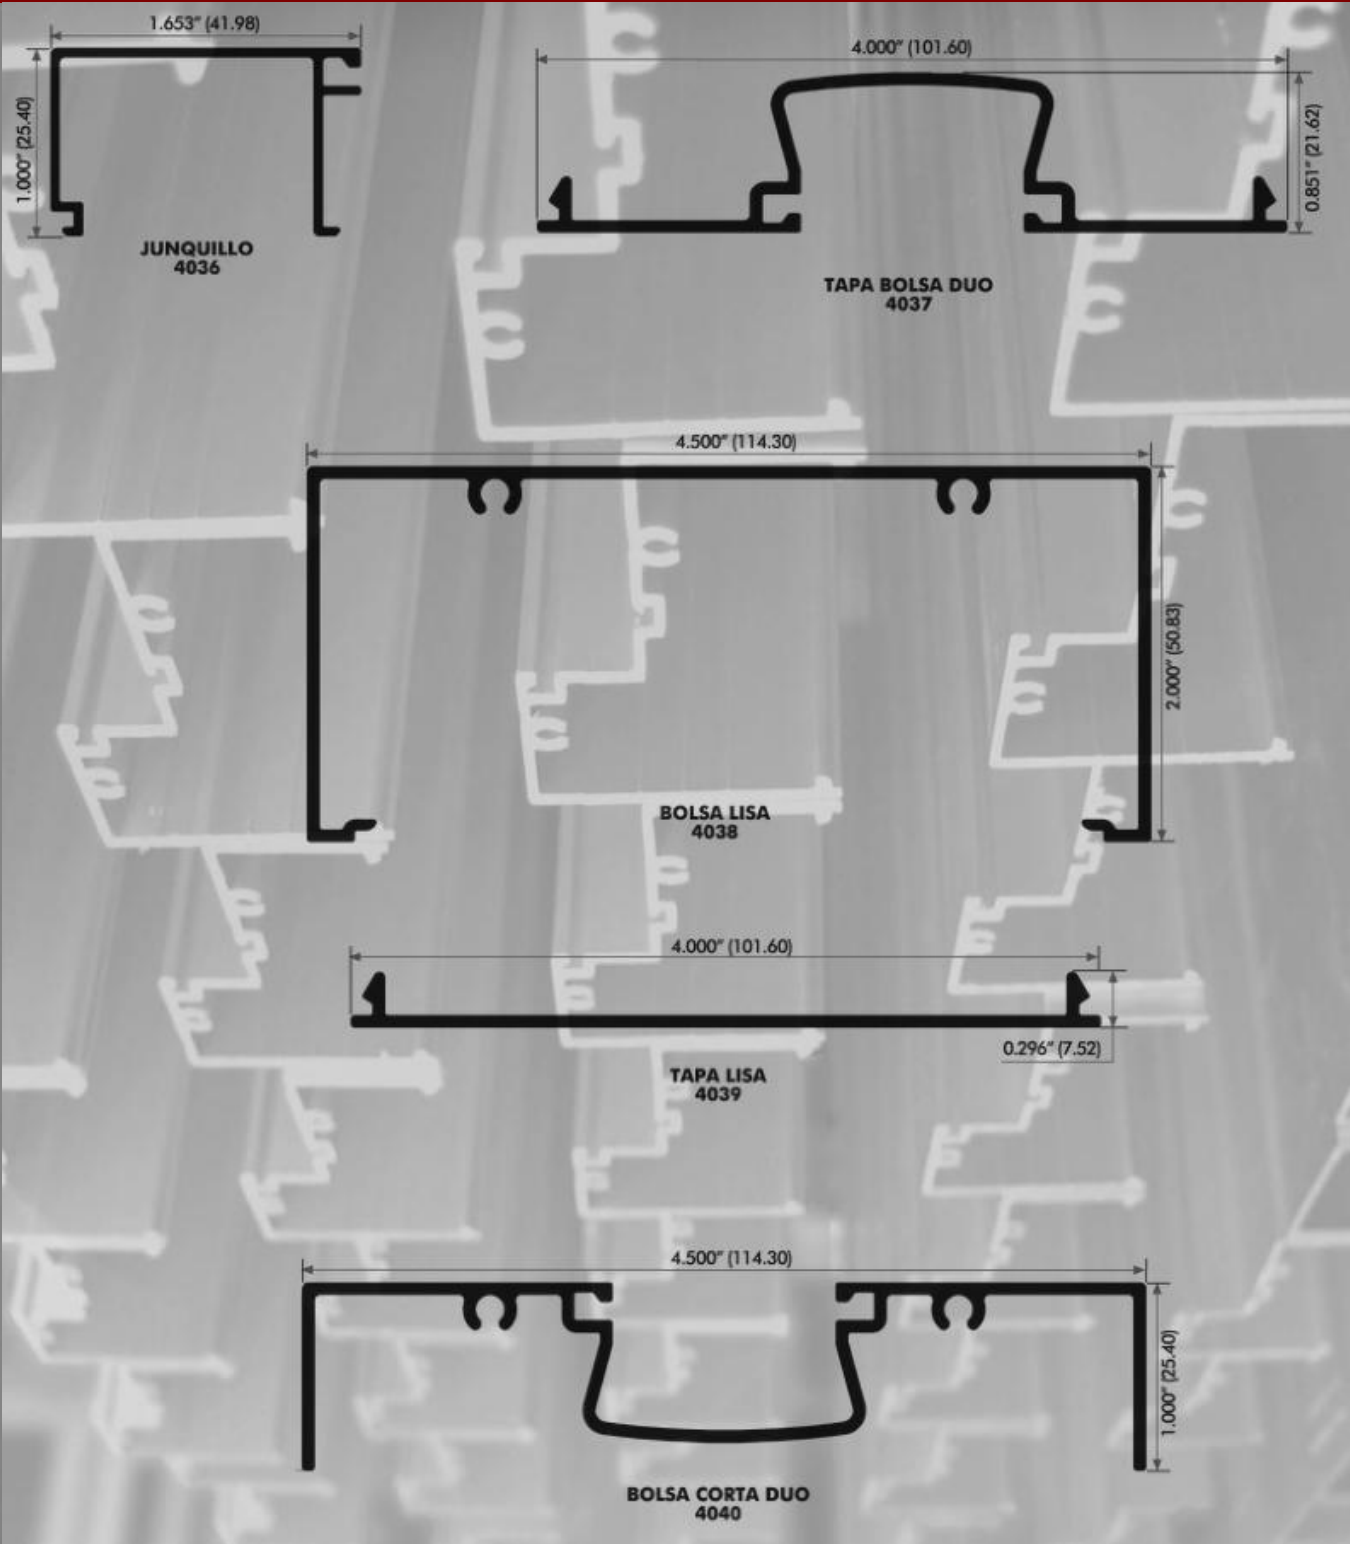

PUERTA Y VENTANA CORREDIZA 2" x 1-1/4"

PERFILES LIGEROS

VENTANA FIJA 2" x 1-1/4"

PUERTA Y VENTANA CORREDIZA 3" x 1-1/4"

PUERTA Y VENTANA CORREDIZA 3" X 1-1/4"

PUERTA Y VENTANA CORREDIZA 3" x 1-1/4"

DOUVENT

ALUMINIO - VIDRIO - HERRAJES

**PUERTA Y VENTANA CORREDIZA 3" X 1-1/4"
PERFILES LIGEROS**

PUERTA Y VENTANA CORREDIZA 3" x 1-1/4"

PERFILES LIGEROS

VENTANA FIJA
3" x 1-3/4"

VENTANA FIJA 3" X 1-3/4"

ALUMINIO - VIDRIO - HERRAJES

VENTANA FIJA 4" X 1-3/4"

VENTANA FIJA 4" x 1-3/4"

VENTANA FIJA 4 1/2" X 2"

VENTANA FIJA 4 1/2" x 2"

VENTANA FIJA 4 1/2" x 2"

CANCELES PARA BAÑOS

PUERTA BATIENTE 1 - 1/2"

PUERTA BATIENTE 1 - 3/4"

PUERTA BATIENTE 1 - 3/4"