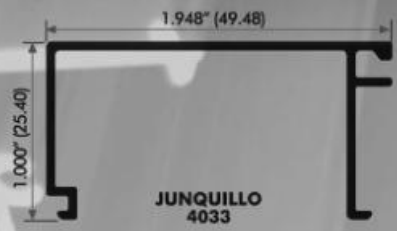

PUERTA Y VENTANA CORREDIZA 2" x 1-1/4"

PERFILES LIGEROS

VENTANA FIJA 2" x 1-1/4"

PUERTA Y VENTANA CORREDIZA 3" x 1-1/4"

PUERTA Y VENTANA CORREDIZA 3" X 1-1/4"

PUERTA Y VENTANA CORREDIZA 3" x 1-1/4"

DOUVENT

ALUMINIO - VIDRIO - HERRAJES

**PUERTA Y VENTANA CORREDIZA 3" X 1-1/4"
PERFILES LIGEROS**

PUERTA Y VENTANA CORREDIZA 3" x 1-1/4"

PERFILES LIGEROS

VENTANA FIJA
3" x 1-3/4"

VENTANA FIJA 3" X 1-3/4"

ALUMINIO - VIDRIO - HERRAJES

VENTANA FIJA 4" X 1-3/4"

VENTANA FIJA 4" x 1-3/4"

VENTANA FIJA 4 1/2" X 2"

VENTANA FIJA 4 1/2" x 2"

VENTANA FIJA 4 1/2" x 2"

CANCELES PARA BAÑOS

PUERTA BATIENTE 1 - 1/2"

PUERTA BATIENTE 1 - 3/4"

PUERTA BATIENTE 1 - 3/4"