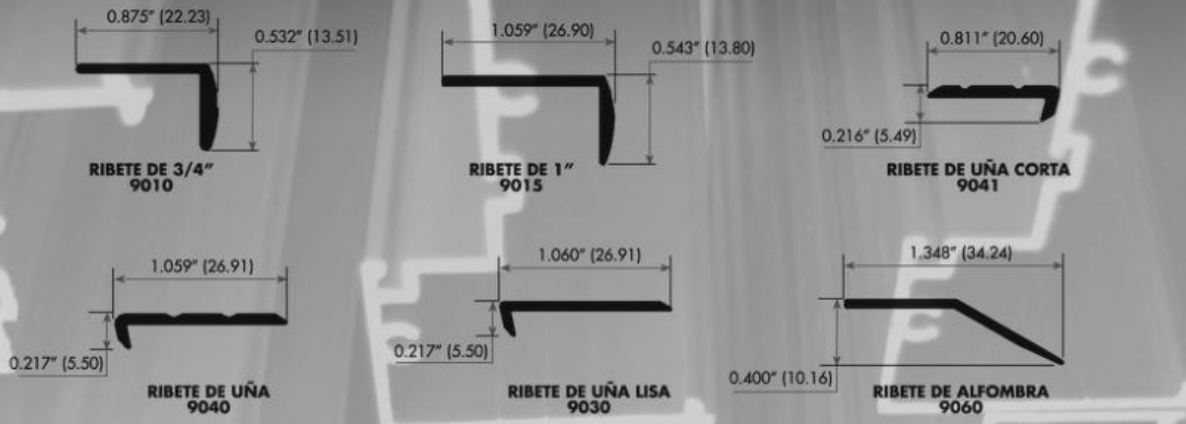

**PUERTA Y VENTANA CORREDIZA 3" X 1-1/4"
PERFILES LIGEROS**

PUERTA Y VENTANA CORREDIZA 3" x 1-1/4"

PERFILES LIGEROS

VENTANA FIJA
3" x 1-3/4"

VENTANA FIJA 3" X 1-3/4"

ALUMINIO - VIDRIO - HERRAJES

VENTANA FIJA 4" X 1-3/4"

VENTANA FIJA 4" x 1-3/4"

VENTANA FIJA 4 1/2" X 2"

VENTANA FIJA 4 1/2" x 2"

VENTANA FIJA 4 1/2" x 2"

CANCELES PARA BAÑOS

PUERTA BATIENTE 1 - 1/2"

PUERTA BATIENTE 1 - 3/4"

PUERTA BATIENTE 1 - 3/4"

DUELAS

PASAMANOS Y ZOCLOS

PASAMANOS Y ZOCLOS

BATIENES

RIBETES

FACHADA INTEGRAL LINEA 1

ALUMINIO - VIDRIO - HERRAJES

www.vidalusa.com.mx