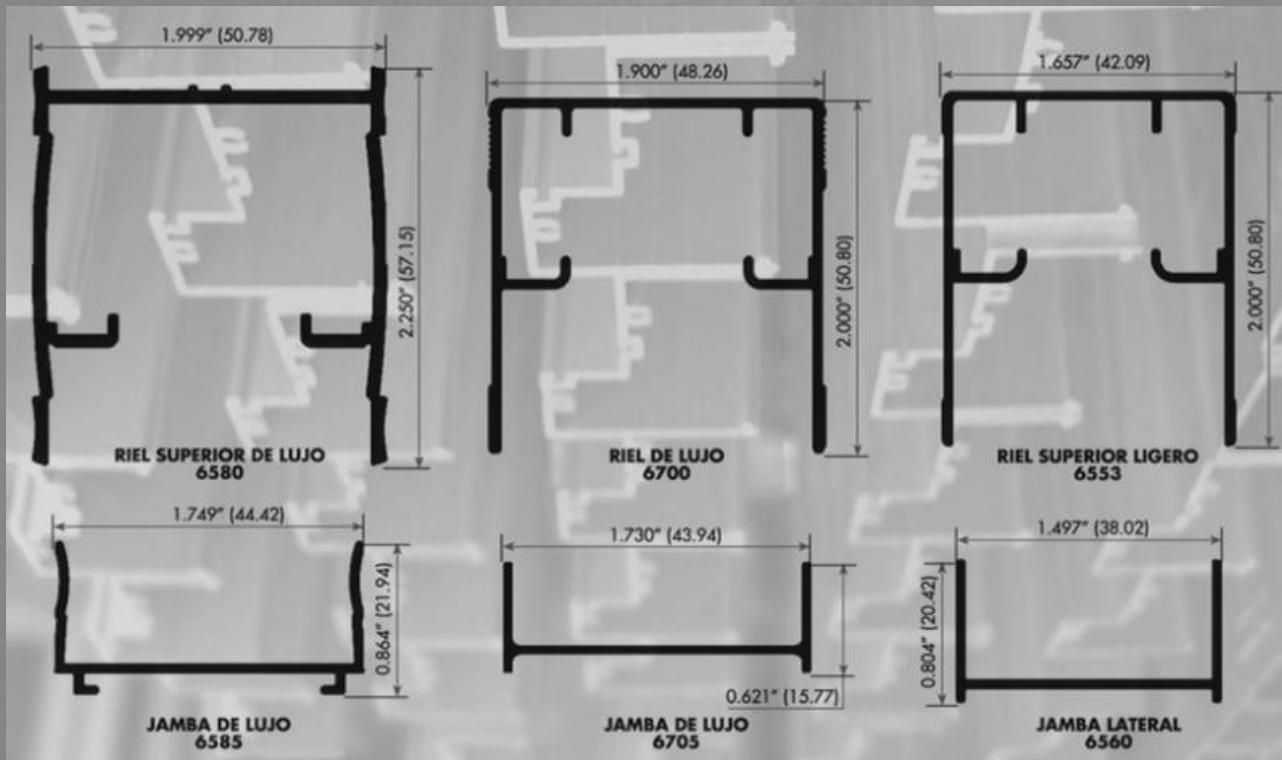

**PUERTA Y VENTANA CORREDIZA 3" X 1-1/4"
PERFILES LIGEROS**

PUERTA Y VENTANA CORREDIZA 3" x 1-1/4"

PERFILES LIGEROS

VENTANA FIJA
3" x 1-3/4"

VENTANA FIJA 3" X 1-3/4"

ALUMINIO - VIDRIO - HERRAJES

VENTANA FIJA 4" X 1-3/4"

VENTANA FIJA 4" x 1-3/4"

VENTANA FIJA 4 1/2" X 2"

VENTANA FIJA 4 1/2" x 2"

VENTANA FIJA 4 1/2" x 2"

CANCELES PARA BAÑOS

PUERTA BATIENTE 1 - 1/2"

PUERTA BATIENTE 1 - 3/4"

PUERTA BATIENTE 1 - 3/4"