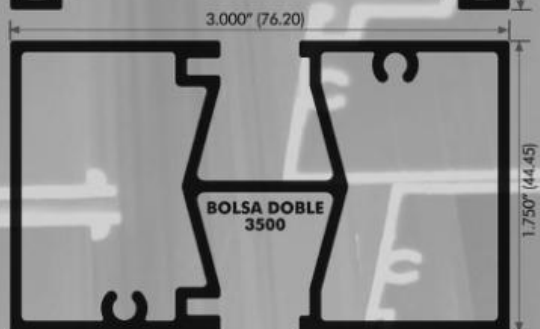

PERFILES ARQUITECTONICOS

CATALOGO

LINEA TRADICIONAL Y FACHADA INTEGRAL

www.vidalusa.com.mx

ALUMINIO - VIDRIO - HERRAJES

VENTANA CORREDIZA Y FIJA DE 1-1/2"

PUERTA Y VENTANA CORREDIZA 2" X 1-1/4"

**PUERTA Y VENTANA CORREDIZA
2" x 1-1/4"**

PUERTA Y VENTANA CORREDIZA 2" x 1-1/4"

PERFILES LIGEROS

VENTANA FIJA 2" x 1-1/4"

PUERTA Y VENTANA CORREDIZA 3" x 1-1/4"

PUERTA Y VENTANA CORREDIZA 3" X 1-1/4"

PUERTA Y VENTANA CORREDIZA 3" x 1-1/4"

DOUVENT

ALUMINIO - VIDRIO - HERRAJES

**PUERTA Y VENTANA CORREDIZA 3" X 1-1/4"
PERFILES LIGEROS**

PUERTA Y VENTANA CORREDIZA 3" x 1-1/4"

PERFILES LIGEROS

VENTANA FIJA
3" x 1-3/4"

VENTANA FIJA 3" X 1-3/4"

ALUMINIO - VIDRIO - HERRAJES

VENTANA FIJA 4" X 1-3/4"

VENTANA FIJA 4" x 1-3/4"

VENTANA FIJA 4 1/2" X 2"

VENTANA FIJA 4 1/2" x 2"

VENTANA FIJA 4 1/2" x 2"

CANCELES PARA BAÑOS

PUERTA BATIENTE 1 - 1/2"

PUERTA BATIENTE 1 - 3/4"

PUERTA BATIENTE 1 - 3/4"