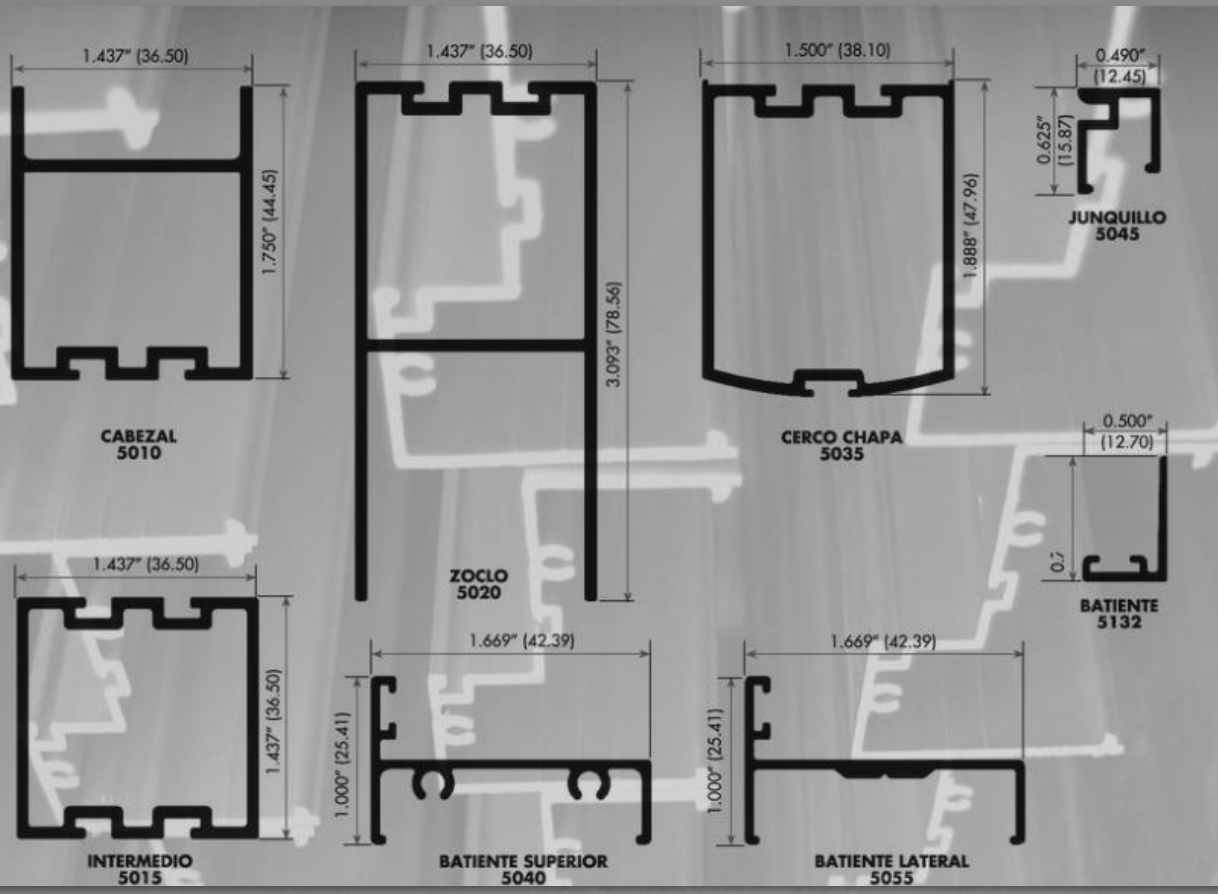

PUERTA Y VENTANA CORREDIZA 2" x 1-1/4"

PERFILES LIGEROS

VENTANA FIJA 2" x 1-1/4"

PUERTA Y VENTANA CORREDIZA 3" x 1-1/4"

PUERTA Y VENTANA CORREDIZA 3" X 1-1/4"

PUERTA Y VENTANA CORREDIZA 3" x 1-1/4"

DOUVENT

ALUMINIO - VIDRIO - HERRAJES

**PUERTA Y VENTANA CORREDIZA 3" X 1-1/4"
PERFILES LIGEROS**

PUERTA Y VENTANA CORREDIZA 3" x 1-1/4"

PERFILES LIGEROS

VENTANA FIJA
3" x 1-3/4"

VENTANA FIJA 3" X 1-3/4"

ALUMINIO - VIDRIO - HERRAJES

VENTANA FIJA 4" X 1-3/4"

VENTANA FIJA 4" x 1-3/4"

VENTANA FIJA 4 1/2" X 2"

VENTANA FIJA 4 1/2" x 2"

VENTANA FIJA 4 1/2" x 2"

CANCELES PARA BAÑOS

PUERTA BATIENTE 1 - 1/2"

PUERTA BATIENTE 1 - 3/4"

PUERTA BATIENTE 1 - 3/4"