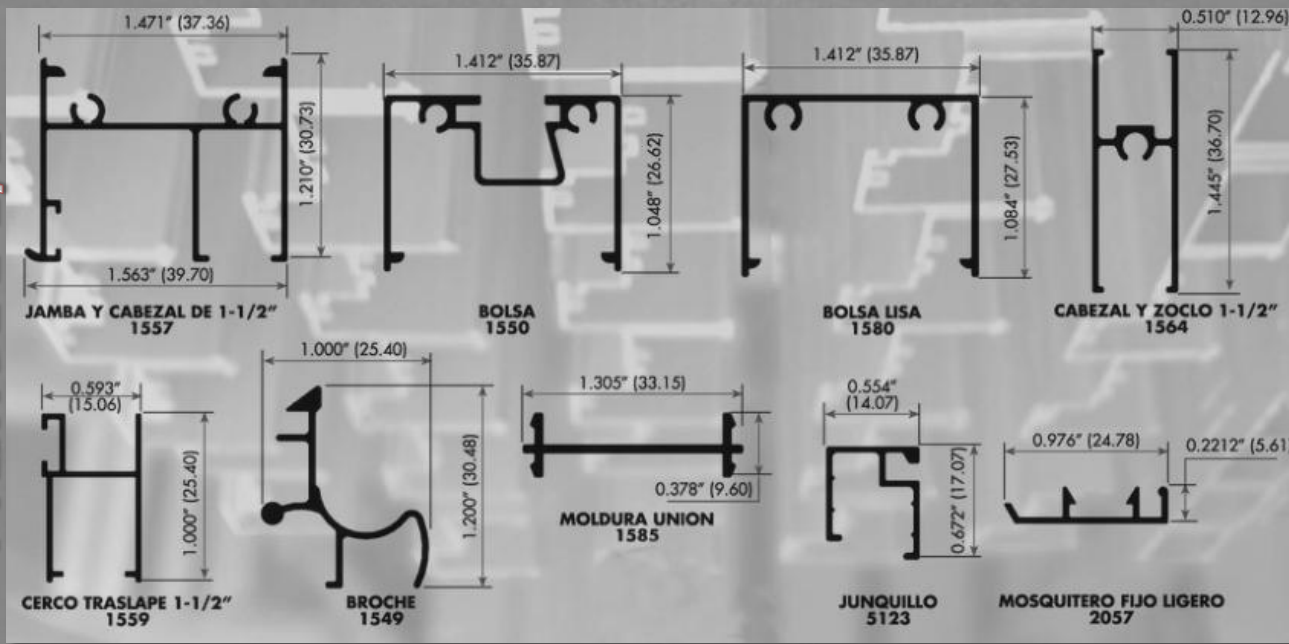

PERFILES ARQUITECTONICOS

CATALOGO

LINEA TRADICIONAL Y FACHADA INTEGRAL

www.vidalusa.com.mx

ALUMINIO - VIDRIO - HERRAJES

VENTANA CORREDIZA Y FIJA DE 1-1/2"

PUERTA Y VENTANA CORREDIZA 2" X 1-1/4"

**PUERTA Y VENTANA CORREDIZA
2" x 1-1/4"**

PUERTA Y VENTANA CORREDIZA 2" x 1-1/4"

PERFILES LIGEROS

VENTANA FIJA 2" x 1-1/4"

PUERTA Y VENTANA CORREDIZA 3" x 1-1/4"

PUERTA Y VENTANA CORREDIZA 3" X 1-1/4"

PUERTA Y VENTANA CORREDIZA 3" x 1-1/4"

DOUVENT

ALUMINIO - VIDRIO - HERRAJES

**PUERTA Y VENTANA CORREDIZA 3" X 1-1/4"
PERFILES LIGEROS**

PUERTA Y VENTANA CORREDIZA 3" x 1-1/4"

PERFILES LIGEROS

VENTANA FIJA
3" x 1-3/4"

VENTANA FIJA 3" X 1-3/4"

ALUMINIO - VIDRIO - HERRAJES

VENTANA FIJA 4" X 1-3/4"