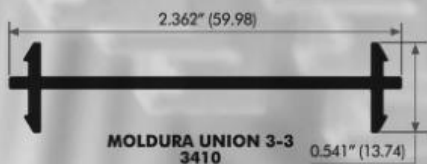

PUERTA Y VENTANA CORREDIZA 2" x 1-1/4"

PERFILES LIGEROS

VENTANA FIJA 2" x 1-1/4"

PUERTA Y VENTANA CORREDIZA 3" x 1-1/4"

PUERTA Y VENTANA CORREDIZA 3" X 1-1/4"

PUERTA Y VENTANA CORREDIZA 3" x 1-1/4"

DOUVENT

ALUMINIO - VIDRIO - HERRAJES

**PUERTA Y VENTANA CORREDIZA 3" X 1-1/4"
PERFILES LIGEROS**

PUERTA Y VENTANA CORREDIZA 3" x 1-1/4"

PERFILES LIGEROS

VENTANA FIJA
3" x 1-3/4"

VENTANA FIJA 3" X 1-3/4"

ALUMINIO - VIDRIO - HERRAJES

VENTANA FIJA 4" X 1-3/4"