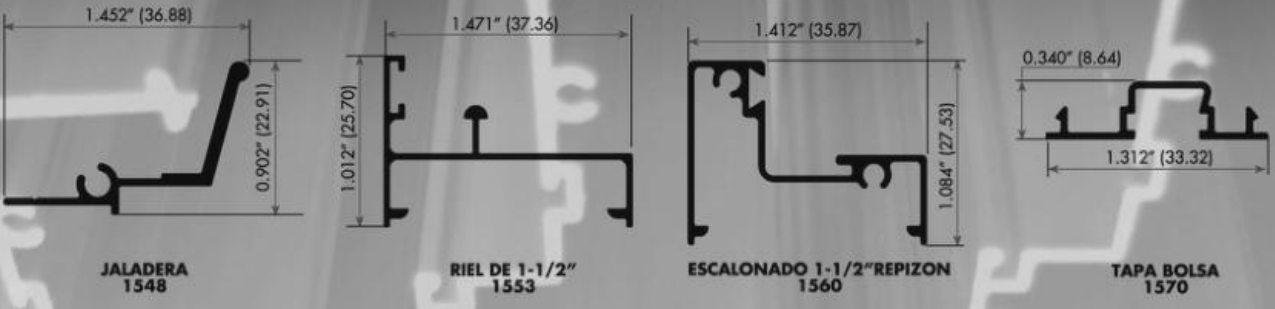

PERFILES ARQUITECTONICOS

CATALOGO

LINEA TRADICIONAL Y FACHADA INTEGRAL

www.vidalusa.com.mx

ALUMINIO - VIDRIO - HERRAJES

VENTANA CORREDIZA Y FIJA DE 1-1/2"

PUERTA Y VENTANA CORREDIZA 2" X 1-1/4"

**PUERTA Y VENTANA CORREDIZA
2" x 1-1/4"**

PUERTA Y VENTANA CORREDIZA 2" x 1-1/4"

PERFILES LIGEROS

VENTANA FIJA 2" x 1-1/4"

PUERTA Y VENTANA CORREDIZA 3" x 1-1/4"

PUERTA Y VENTANA CORREDIZA 3" X 1-1/4"

PUERTA Y VENTANA CORREDIZA 3" x 1-1/4"

DOUVENT

ALUMINIO - VIDRIO - HERRAJES

**PUERTA Y VENTANA CORREDIZA 3" X 1-1/4"
PERFILES LIGEROS**

PUERTA Y VENTANA CORREDIZA 3" x 1-1/4"

PERFILES LIGEROS

VENTANA FIJA
3" x 1-3/4"

VENTANA FIJA 3" X 1-3/4"

ALUMINIO - VIDRIO - HERRAJES

VENTANA FIJA 4" X 1-3/4"