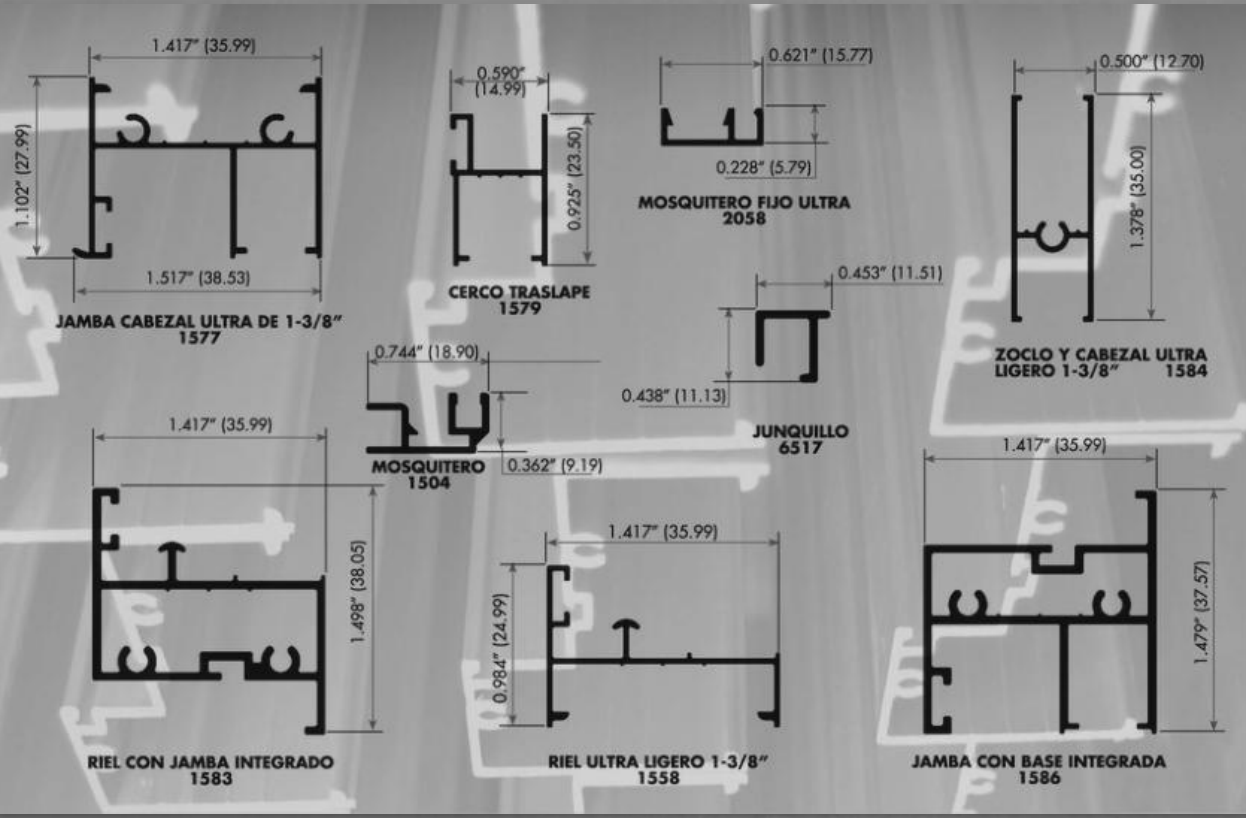

PERFILES ARQUITECTONICOS

CATALOGO

LINEA TRADICIONAL Y FACHADA INTEGRAL

www.vidalusa.com.mx

ALUMINIO - VIDRIO - HERRAJES

VENTANA CORREDIZA Y FIJA DE 1-1/2"

PUERTA Y VENTANA CORREDIZA 2" X 1-1/4"

**PUERTA Y VENTANA CORREDIZA
2" x 1-1/4"**

PUERTA Y VENTANA CORREDIZA 2" x 1-1/4"

PERFILES LIGEROS

VENTANA FIJA 2" x 1-1/4"

PUERTA Y VENTANA CORREDIZA 3" x 1-1/4"

PUERTA Y VENTANA CORREDIZA 3" X 1-1/4"

PUERTA Y VENTANA CORREDIZA 3" x 1-1/4"

DOUVENT

ALUMINIO - VIDRIO - HERRAJES

**PUERTA Y VENTANA CORREDIZA 3" X 1-1/4"
PERFILES LIGEROS**

PUERTA Y VENTANA CORREDIZA 3" x 1-1/4"

PERFILES LIGEROS

VENTANA FIJA
3" x 1-3/4"

VENTANA FIJA 3" X 1-3/4"

ALUMINIO - VIDRIO - HERRAJES

VENTANA FIJA 4" X 1-3/4"

VENTANA FIJA 4" x 1-3/4"

VENTANA FIJA 4 1/2" X 2"

VENTANA FIJA 4 1/2" x 2"

VENTANA FIJA 4 1/2" x 2"

CANCELES PARA BAÑOS

PUERTA BATIENTE 1 - 1/2"

PUERTA BATIENTE 1 - 3/4"

PUERTA BATIENTE 1 - 3/4"