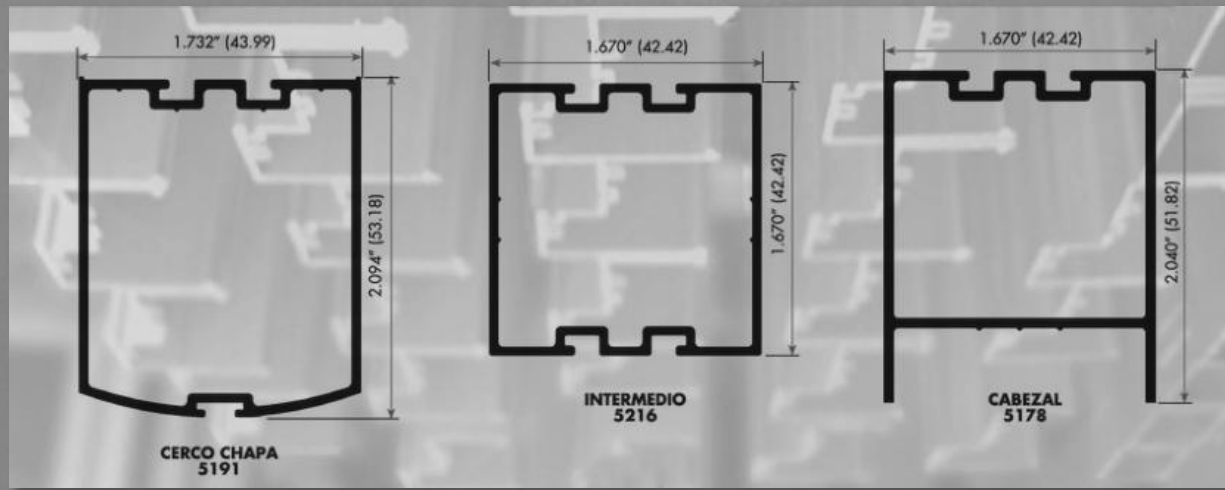

**PUERTA Y VENTANA CORREDIZA 3" X 1-1/4"
PERFILES LIGEROS**

PUERTA Y VENTANA CORREDIZA 3" x 1-1/4"

PERFILES LIGEROS

VENTANA FIJA
3" x 1-3/4"

VENTANA FIJA 3" X 1-3/4"

ALUMINIO - VIDRIO - HERRAJES

VENTANA FIJA 4" X 1-3/4"

VENTANA FIJA 4" x 1-3/4"

VENTANA FIJA 4 1/2" X 2"

VENTANA FIJA 4 1/2" x 2"

VENTANA FIJA 4 1/2" x 2"

CANCELES PARA BAÑOS

PUERTA BATIENTE 1 - 1/2"

PUERTA BATIENTE 1 - 3/4"

PUERTA BATIENTE 1 - 3/4"