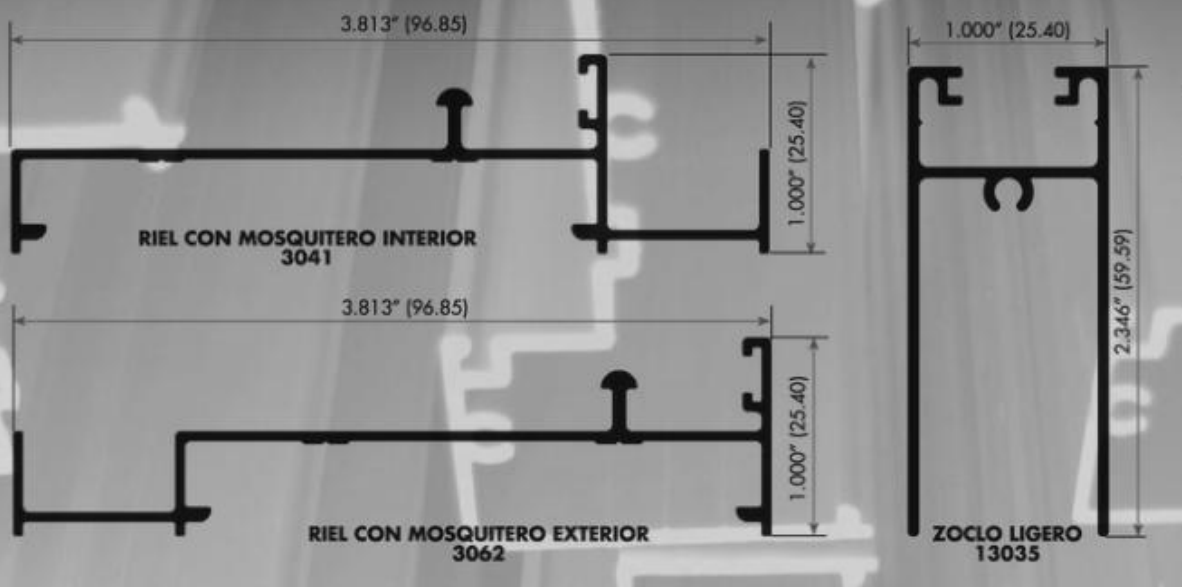

PUERTA Y VENTANA CORREDIZA 2" x 1-1/4"

PERFILES LIGEROS

VENTANA FIJA 2" x 1-1/4"

PUERTA Y VENTANA CORREDIZA 3" x 1-1/4"

PUERTA Y VENTANA CORREDIZA 3" X 1-1/4"

PUERTA Y VENTANA CORREDIZA 3" x 1-1/4"

DOUVENT

ALUMINIO - VIDRIO - HERRAJES

**PUERTA Y VENTANA CORREDIZA 3" X 1-1/4"
PERFILES LIGEROS**

PUERTA Y VENTANA CORREDIZA 3" x 1-1/4"

PERFILES LIGEROS

VENTANA FIJA
3" x 1-3/4"

VENTANA FIJA 3" X 1-3/4"

ALUMINIO - VIDRIO - HERRAJES

VENTANA FIJA 4" X 1-3/4"